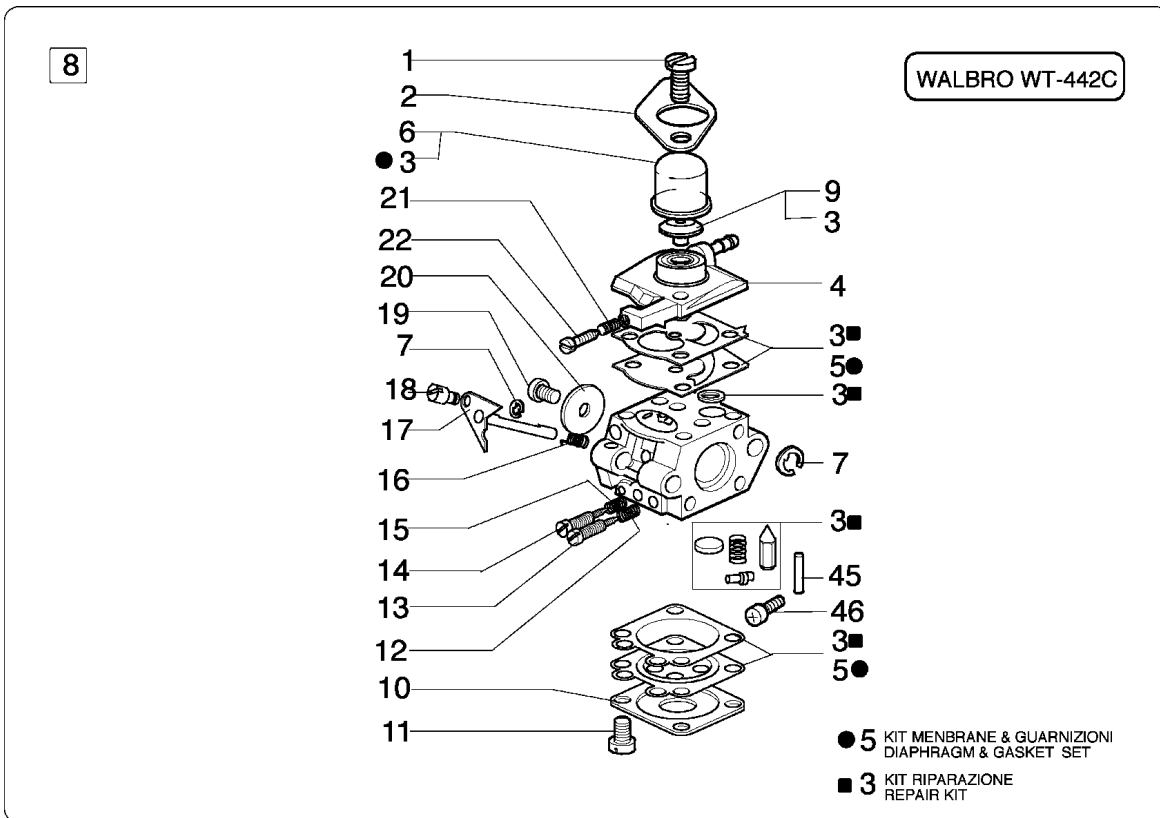

Illustration Starter und kupplung

Illustration Starter und kupplung

Bild Nr.	St.- Zahl	Teile Nr.	Beschreibung
1	1	3912009	Mutter
2	4	61052008R	Schraube
3	1	004000132R	Feder
4	1	4098073R	Starterseil
5	1	072700085BR	Scheibe
6	1	094600041R	Schraube
7	1	3918005	Scheibe
8	1	072700089	Buchse
9	1	093500397	Starter griff
10	1	006000829	Scheibe
11	1	4196110R	Starter komplet
12	1	072700235	Mutter
13	1	005000361	Scheibe
14	2	072700087	Klinke
15	2	072700088R	Feder
16	2	3026004	Ring
17	1	072700466	Mitnehmer
18	1	4224036R	Schwungrad
19	1	3818011A	Scheibe
20	1	3916010	Scheibe
21	1	3916005	Scheibe
22	2	3801010R	Schraube
23	1	4098064R	Kerzenstecker
24	1	3914003	Mutter
25	1	4196142R	Zündspule
26	1	4196028	Kabel
27	2	3801013	Schraube
28	1	4196108R	Deckel
29	2	3801016	Schraube
30	1	4196038	Buchse
31	1	4196063	Ziegel
32	1	4196062	Ziegel
33	4	3819006	Scheibe
34	1	4196037	Kappe
35	1	3025022	Ring
36	1	3024015	Seegerring
37	1	4191153AR	Kupplung
38	1	4196124R	Gehäuse
39	4	3801017R	Schraube
40	1	3035019R	Lager
41	1	3819006	Scheibe
42	1	4191030R	Kettenrad
43	1	4191028R	Feder
44	2	3818011A	Scheibe
45	2	4191027ER	Bolzen
46	2	4191069B	Keil

Illustration Starter und kupplung

Illustration Starter und kupplung

Bild Nr.	St.- Zahl	Teile Nr.	Beschreibung
47	1	3960030	Schraube

Illustration Vergaser WT-442C, C1Q-E7A

Illustration Vergaser WT-442C, C1Q-E7A