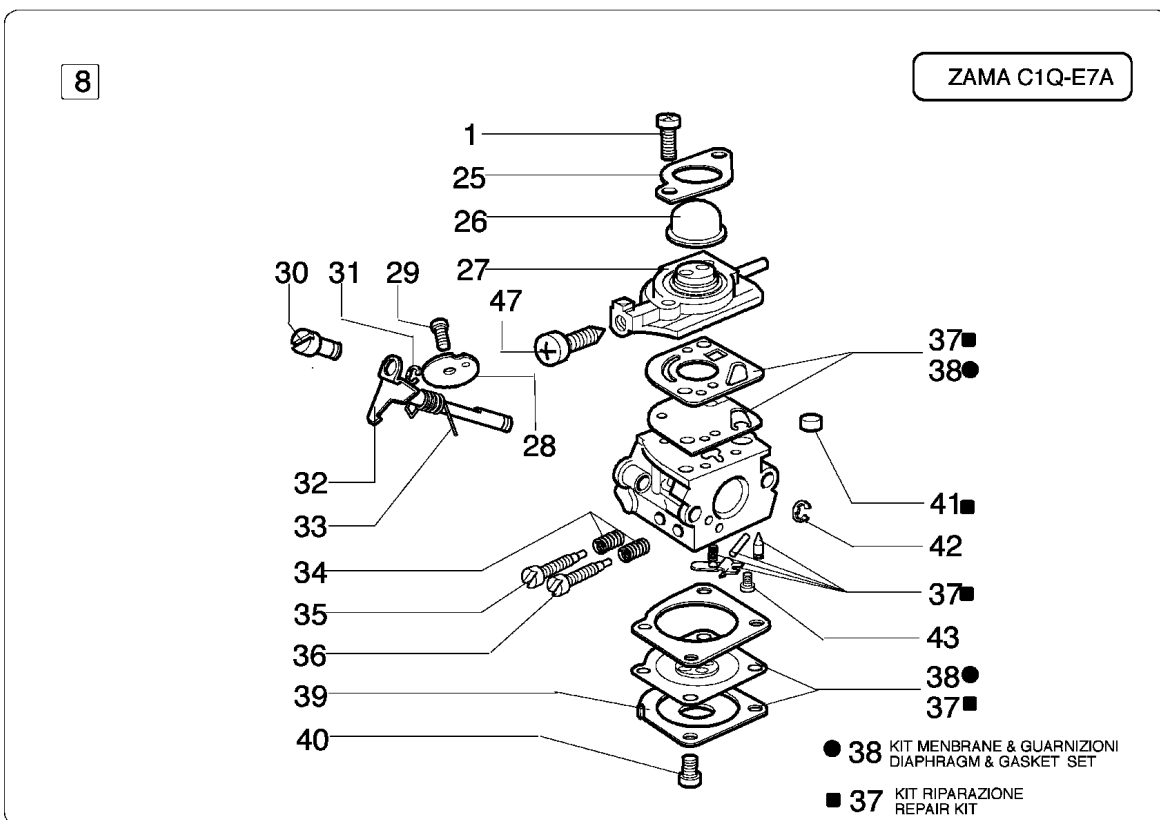

Illustration Starter und kupplung

Illustration Starter und kupplung

Bild Nr.	St.- Zahl	Teile Nr.	Beschreibung
1	1	3912009	Mutter
2	4	61052008R	Schraube
3	1	004000132R	Feder
4	1	4098073R	Starterseil
5	1	072700085BR	Scheibe
6	1	094600041R	Schraube
7	1	3918005	Scheibe
8	1	072700089	Buchse
9	1	093500397	Starter griff
10	1	006000829	Scheibe
11	1	4196110R	Starter komplet
12	1	072700235	Mutter
13	1	005000361	Scheibe
14	2	072700087	Klinke
15	2	072700088R	Feder
16	2	3026004	Ring
17	1	072700466	Mitnehmer
18	1	4224036R	Schwungrad
19	1	3818011A	Scheibe
20	1	3916010	Scheibe
21	1	3916005	Scheibe
22	2	3801010R	Schraube
23	1	4098064R	Kerzenstecker
24	1	3914003	Mutter
25	1	4196142R	Zündspule
26	1	4196028	Kabel
27	2	3801013	Schraube
28	1	4196108R	Deckel
29	2	3801016	Schraube
30	1	4196038	Buchse
31	1	4196063	Ziegel
32	1	4196062	Ziegel
33	4	3819006	Scheibe
34	1	4196037	Kappe
35	1	3025022	Ring
36	1	3024015	Seegerring
37	1	4191153AR	Kupplung
38	1	4196124R	Gehäuse
39	4	3801017R	Schraube
40	1	3035019R	Lager
41	1	3819006	Scheibe
42	1	4191030R	Kettenrad
43	1	4191028R	Feder
44	2	3818011A	Scheibe
45	2	4191027ER	Bolzen
46	2	4191069B	Keil

Illustration Starter und kupplung

Illustration Starter und kupplung

Bild Nr.	St.- Zahl	Teile Nr.	Beschreibung
47	1	3960030	Schraube

Illustration Vergaser WT-442C, C1Q-E7A

Illustration Vergaser WT-442C, C1Q-E7A